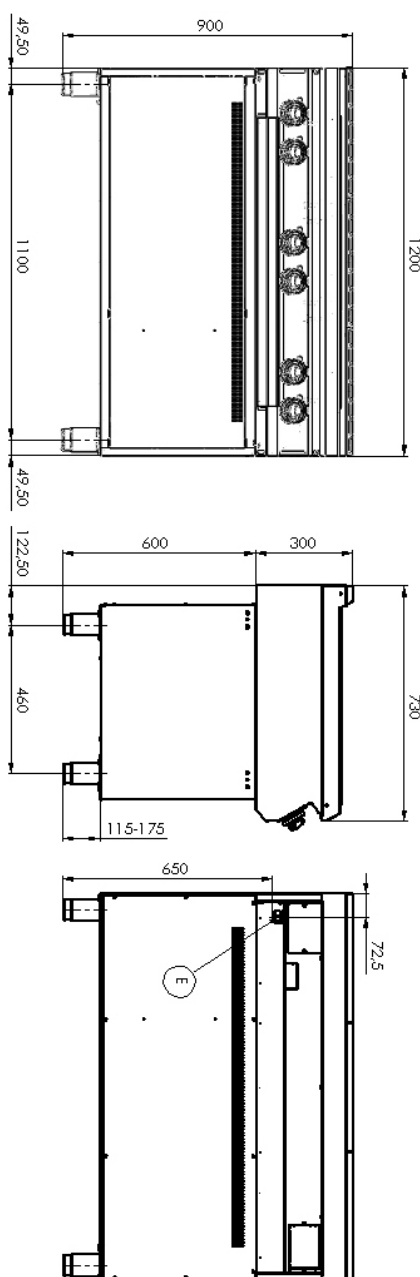

Technický list

Vlastnosti produktu

Sporák elektrický s podstavbou

Model	Sap kód	00014777
SPL 7120 E	Skupina artiklů	Sporáky

- Typ spotřebiče: Elektrické zařízení
- Příkon zóny 1 [kW]: 2,5
- Příkon zóny 2 [kW]: 2,5
- Příkon zóny 3 [kW]: 2,5
- Příkon zóny 4 [kW]: 2,5
- Příkon zóny 5 [kW]: 2,5
- Příkon zóny 6 [kW]: 2,5
- Stupeň krytí ovládacích prvků: IP24
- Materiál: AISI 304 vrchní deska i opláštění

Sap kód	00014777	Příkon zóny 1 [kW]	2,5
Šířka netto [mm]	1200	Příkon zóny 2 [kW]	2,5
Hloubka netto [mm]	730	Příkon zóny 3 [kW]	2,5
Výška netto [mm]	900	Příkon zóny 4 [kW]	2,5
Hmotnost netto [kg]	138.00	Příkon zóny 5 [kW]	2,5
Příkon elektrický [kW]	15.000	Příkon zóny 6 [kW]	2,5
Napájení	400 V / 3N - 50 Hz	Rozměry tálu [mm x mm]	300 x 300
Počet zón	4		

Sporáky

Sporák elektrický s podstavbou

Model	Sap kód	00014777
SPL 7120 E	Skupina artiklů	Sporáky

1. Sap kód:

00014777

2. Šířka netto [mm]:

1200

3. Hloubka netto [mm]:

730

4. Výška netto [mm]:

900

5. Hmotnost netto [kg]:

138.00

6. Šířka brutto [mm]:

1260

7. Hloubka brutto [mm]: